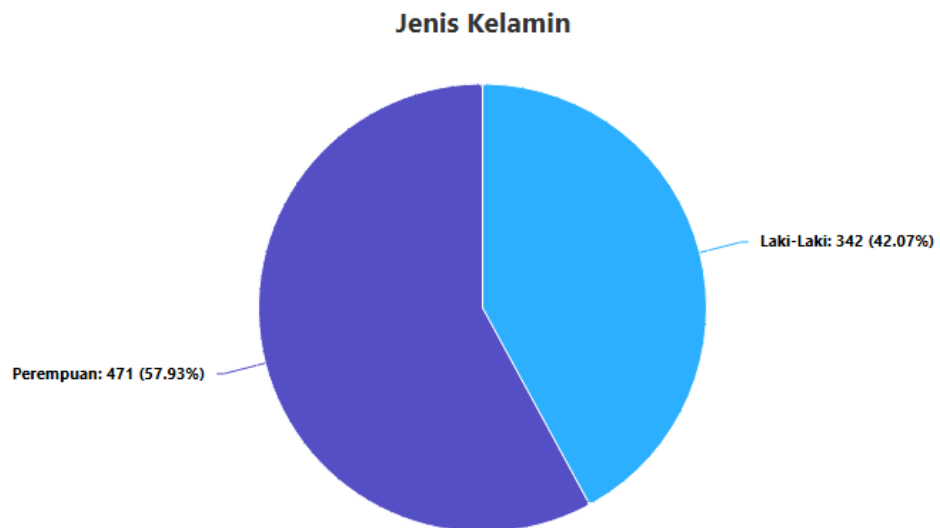

Jenis Kelamin	Jumlah	Persentase
Pria	342	42,07%
Wanita	471	57,93%
Jumlah	813	100%

Gambar 4. 1 Diagram Responden Berdasarkan Jenis Kelamin

2. Pekerjaan

Karakteristik responden di Pengadilan Agama Sangatta berdasarkan pekerjaan di dominasi oleh Karyawan Swasta dengan persentase 35,79%.