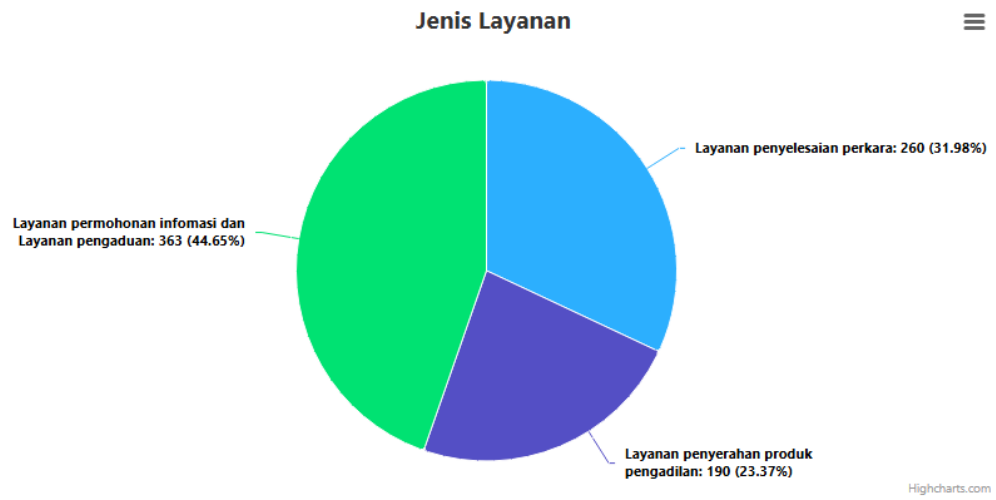

Jenis Kelamin	Jumlah	Persentase
Pria	342	42,07%
Wanita	471	57,93%
Jumlah	813	100%

Gambar 4. 1 Diagram Responden Berdasarkan Jenis Kelamin

2. Pekerjaan

Karakteristik responden di Pengadilan Agama Sangatta berdasarkan pekerjaan di dominasi oleh Karyawan Swasta dengan persentase 35,79%.

Gambar 4.2 Gambar Diagram Responden Berdasarkan Pekerjaan

3. Pendidikan

Berdasarkan data responden yang diterima, karakteristik responden berdasarkan tingkat pendidikan didominasi oleh SLTA dengan 39,11%

Gambar 4. 3 Diagram Responden Berdasarkan Pendidikan

4. Jenis Layanan

Berdasarkan data responden yang diterima, karakteristik responden yang dibagi berdasarkan jenis layanan adalah sebagai berikut:

Gambar 4. 4 Diagram Persentase Responden Berdasarkan Jenis Pengguna Layanan