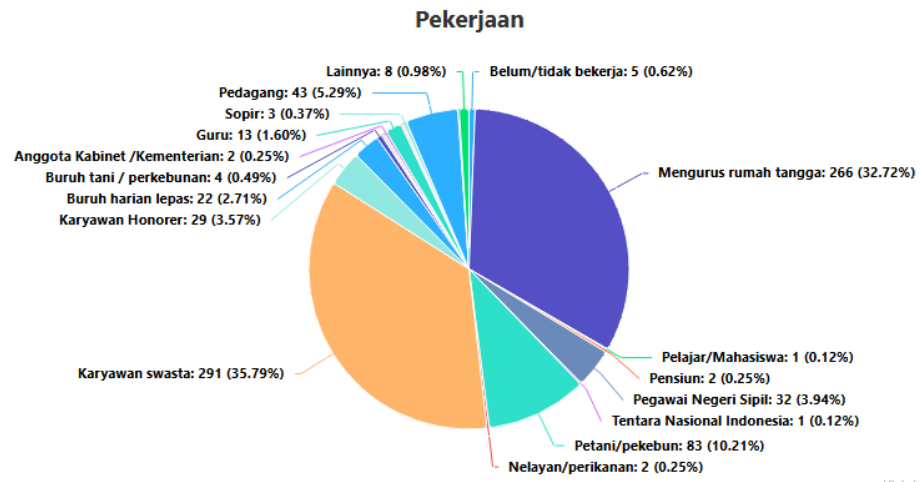

B. Tindak Lanjut Hasil Survei

Hasil indeks persepsi pada setiap indikator terhadap pelayanan di Satuan Kerja Pengadilan Agama Sangatta menunjukkan bahwa ada dua indikator mendapatkan nilai maksimal yaitu 3,97,

BAB IV DATA SURVEI

A. Data Responden

1. Jenis Kelamin

Berdasarkan data responden yang diterima, karakteristik responden yang dibagi berdasarkan jenis kelamin adalah sebagai berikut:

Tabel 4. 1 Data Responden Berdasarkan Jenis Kelamin

Jenis Kelamin	Jumlah	Persentase
Pria	342	42,07%
Wanita	471	57,93%
Jumlah	813	100%

Gambar 4. 1 Diagram Responden Berdasarkan Jenis Kelamin

2. Pekerjaan

Karakteristik responden di Pengadilan Agama Sangatta berdasarkan pekerjaan di dominasi oleh Karyawan Swasta dengan persentase 35,79%.

Gambar 4.2 Gambar Diagram Responden Berdasarkan Pekerjaan

3. Pendidikan

Berdasarkan data responden yang diterima, karakteristik responden berdasarkan tingkat pendidikan didominasi oleh SLTA dengan 39,11%