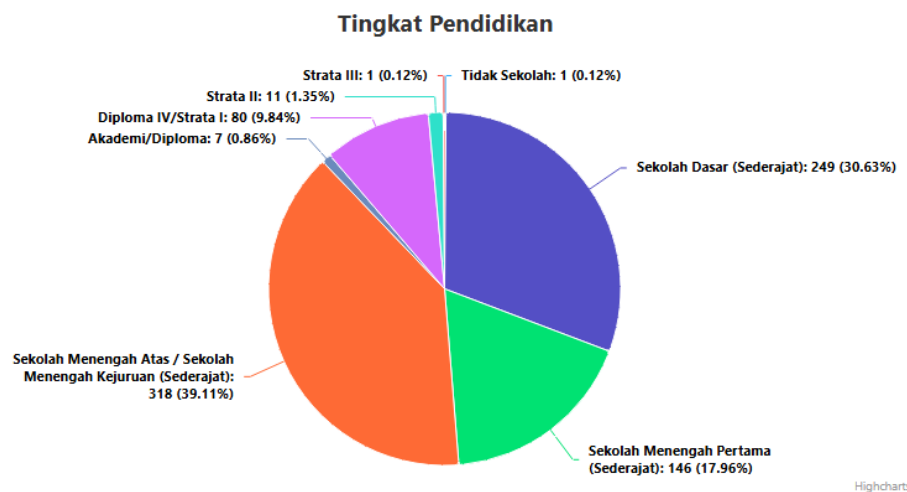

Jenis Kelamin	Jumlah	Persentase
Pria	342	42,07%
Wanita	471	57,93%
Jumlah	813	100%

Gambar 4. 1 Diagram Responden Berdasarkan Jenis Kelamin

2. Pekerjaan

Karakteristik responden di Pengadilan Agama Sangatta berdasarkan pekerjaan di dominasi oleh Karyawan Swasta dengan persentase 35,79%.

Gambar 4.2 Gambar Diagram Responden Berdasarkan Pekerjaan

3. Pendidikan

Berdasarkan data responden yang diterima, karakteristik responden berdasarkan tingkat pendidikan didominasi oleh SLTA dengan 39,11%